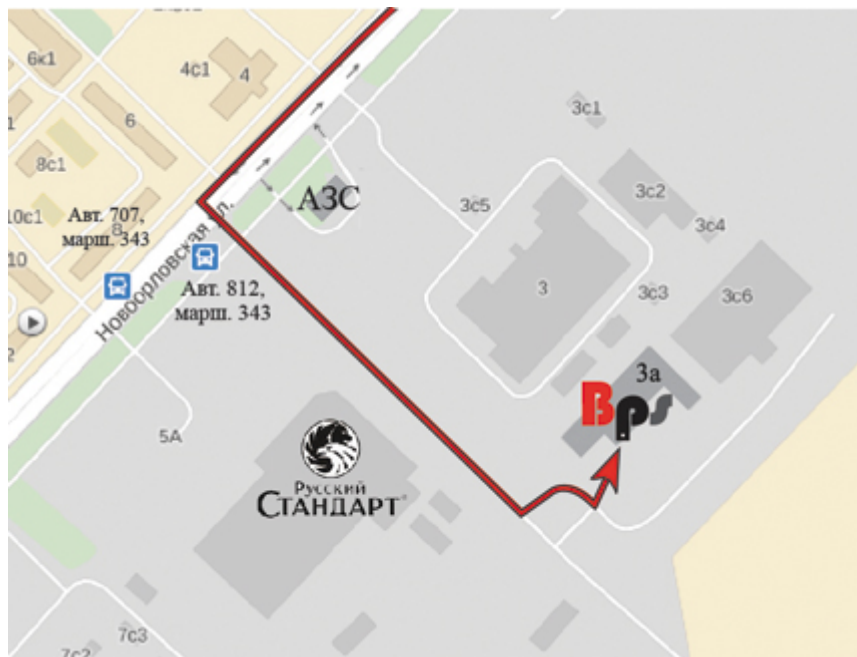

## КАРТА ПРОЕЗДА В ОФИС, НА ПРОИЗВОДСТВО И СКЛАД БПС

Адрес: Москва, Новопеределкино, Новоорловская улица, дом 3А, тел. +7 (495) 741-26-29, +7 (495) 728-84-81

**Проезд из Москвы по Киевскому шоссе:** пересечь МКАД, проехать мимо бизнес-центра Румянцево, сразу после него - развязка - миновать ее, после нее - проехать пластиковое ограждение справа и сразу после него свернуть направо (указатель «На Солнцево») на ул. Родниковую. Потом будет поворот налево на ул. Новопеределкинскую, потом левее на Новоорловскую. **Теперь внимание!** После автозаправки (слева по ходу движения) повернуть налево (ориентируясь на указатель «На горнолыжный склон «Ново-Переделкино»), проехать мимо двух больших промышленных зданий, одно из которых с вывеской «Русский стандарт» (справа). После того, как справа закончится территория "Русского стандарта", повернуть налево. Заезд в ворота с КПП на территорию склада, на воротах - вывеска "БПС". Фирма "БПС" находится в двухэтажном здании слева: деревянная дверь с вывеской "БПС" ведет в офис, а железные ворота с вывеской "Выдача товара" - на склад.

**Проезд из Москвы по Боровскому шоссе:** пересечь МКАД, проехать мкр. Солнцево, повернуть налево на Новопеределкинскую улицу, потом направо на Новоорловскую, далее ориентироваться на автозаправку и см. описание выше.